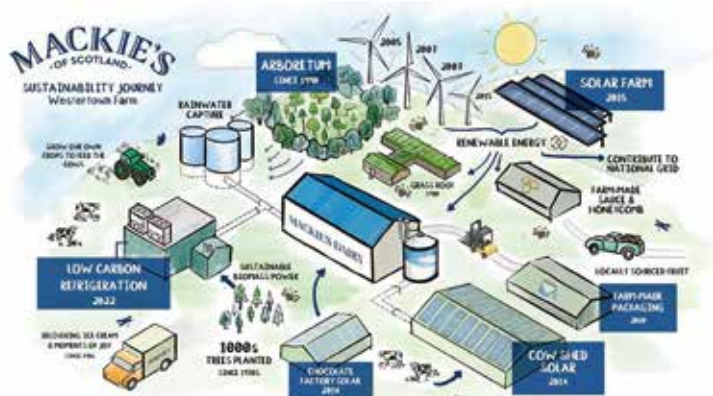

マッキーズは、2005年に風力・太陽光での自家発電を開始以来、生産に関わるあらゆる事にSDGsを意識した取り組みの元、企業活動を行っています。

サイズ (cm)	単品 13×4.2×0.8 ケース 17.5×13.3×8.7	重量 (g)	単品 35 ケース 1340
入数	32	原産国	イギリス(スコットランド)
賞味期間	製造より18ヶ月	商品サイズ (g)	40
標準小売価格 (税抜)	オープン価格