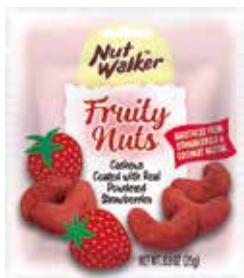

ペパーミント、カモミール、ラズベリー(葉)

小人が、おもてなしで淹れてくれるハーブティーは、おしゃべりのお供にぴったり。もし森で意味もなく木々を切ったり動物をいじめたりすると、小人にいたずらされてしまうから気を付けて。

キャラウェイ、ローズヒップ、レモンバーム

上質なカシューナッツを、フリーズドライフルーツ100%のパウダーでコーティングした、ヘルシーで身体に優しいナッツです。砂糖の代わりにココナッツのシロップを使用しているため、優しい自然な甘さが特長です。

パイナップル

POS:8859601603682

ストロベリー

POS:8859601603705

マンゴー

POS:8859601603668

ドリアン

POS:8859601603729